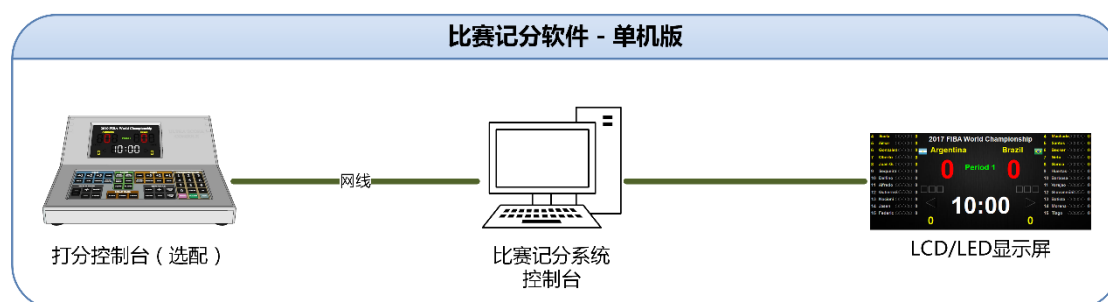

項目名稱	詳細資訊
單機版	裁判在上屏電腦上操作打分 支持：合球 中文版 含一個加密狗
標準網路版	支持一個遠端播放端，裁判可遠端打分 支持：合球 中文版 含一個加密狗
專業網路版	支持二個遠端播放端，以及獨立的廣告控制，與裁判打分控制 支持：合球 中文版 含一個加密狗

軟體版本：

- **單機版**：賽事管理、記分和媒體顯示功能只能在一台電腦上進行，裁判必須在電腦上直接操作顯示。
  適合僅有一塊螢幕、並沒有嚴格要求計時與記分精度的體育館。

- **標準網路版**：可以在一個獨立的電腦上進行記分和媒體顯示功能操作，所以裁判可以在場邊的電腦進行操作，而不需要在直接連接到螢幕的電腦上操作。
  適合只有一塊螢幕但需要在場邊進行計時與記分操作的體育館。