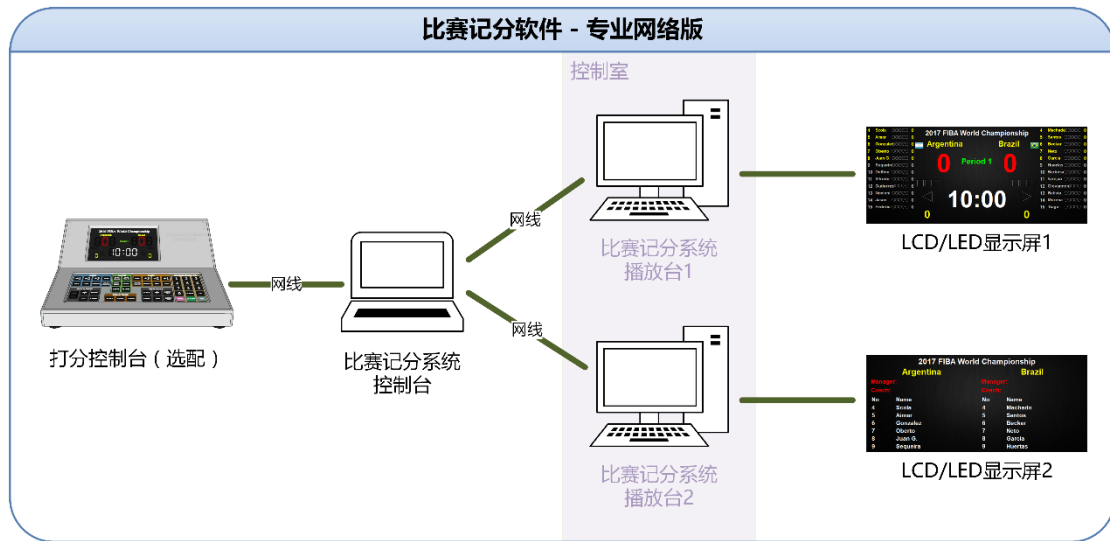

合球場館計時記分方案

本方案是一份室內合球場館 LED 顯示幕的標準方案，主要是針對舉行正規合球比賽的場館來設計的。通過軟硬體多個系統的協作，能夠完成合球比賽的現場計時記分操作，球隊隊員及裁判資訊的顯示，廣告及臨時通知的插播，以及比賽計時、比分疊加等多項功能，是眾多中小型體育場館的理想選擇。

1. 系統結構圖

1.1 系統結構說明

- 1) 體育館兩邊安裝兩塊 LED 顯示幕，兩塊屏後的控制室內分別設立控制電腦，負責大屏的控制和顯示，大屏通過網路和控制電腦相連。
- 2) 場館內設立局域網，兩台 LED 顯示幕控制電腦都連入網路，同時比賽期間放于場邊的裁判操作電腦連入局域網，該電腦與合球打分控制器相連接，比賽時裁判只需要在場邊進行打分。
- 3) 兩塊大屏可同時顯示相同資訊，也可以各自分別顯示不同的內容。
- 4) 兩邊都安裝合球專用進攻顯示幕，並用四芯線纜連接到場邊的打分控制台上，比賽中可由專人負責進行比賽記分和 25 秒計時操作。
- 5) 比分直播系統通過與體育場館比賽計分系統，在採集多路現場視訊訊號的同時，對信號進行當地語系化的快速編輯處理，實現現場即時比分疊加、球員資訊顯等視頻播放要求。
- 6) 賽場的多媒體綜合資訊發佈系統，與賽場計時記分系統聯動，用於在賽場周邊的螢幕上統一管理和發佈球場相關的球賽得分資訊、球員及裁判資訊、廣告以及相關資訊、指引等。

2. 分專案產品說明

2.1 體育場館比賽記分系統

項目名稱	詳細資訊
單機版	裁判在上屏電腦上操作打分 支持：合球 中文版 含一個加密狗
標準網路版	支持一個遠端播放端，裁判可遠端打分 支持：合球 中文版 含一個加密狗
專業網路版	支持二個遠端播放端，以及獨立的廣告控制，與裁判打分控制 支持：合球 中文版 含一個加密狗

軟體版本：

- ◆ **單機版**：賽事管理、記分和媒體顯示功能只能在一台電腦上進行，裁判必須在電腦上直接操作顯示。
適合僅有一塊螢幕、並沒有嚴格要求計時與記分精度的體育館。

- ◆ **標準網路版**：可以在一個獨立的電腦上進行記分和媒體顯示功能操作，所以裁判可以在場邊的電腦進行操作，而不需要在直接連接到螢幕的電腦上操作。
適合只有一塊螢幕但需要在場邊進行計時與記分操作的體育館。

- ◆ **專業網路版**：裁判可以在場邊打分，廣告操作也可以在一個獨立的電腦上進行。所以可以有幾台電腦進行記分與廣告操作。
適合有兩塊以上螢幕的體育館。裁判在比賽場邊進行操作，可以對每個顯示幕的畫面內容分別進行控制（比如一塊顯示比分，另一塊顯示廣告資訊或選手資訊）。

比赛记分软件 - 专业网络版

合球比分介面顯示：

主要功能特點：

- 1) 大屏上可顯示比分、賽隊、隊員資訊；以及犯規、暫停、換人操作的指示。
- 2) 顯示比賽時間、暫停時間、系統時間以及比賽倒計時功能。
- 3) 播放臨時通知資訊：可以在大螢幕上顯示各種通知資訊，並設定速度、顏色、字體等特效。
- 4) 強大的媒體播放功能：支持各種媒體播放格式，並能在多個顯示幕間實現精確的切換。
- 5) 簡易的裁判操作介面：裁判不僅可使用鍵盤和滑鼠進行比賽控制，同時可外接其他外部設備來操作。
- 6) 專業的記分牌：記分牌功能操作的設計都符合專業的國際比賽規則。
- 7) 自訂顯示區域：軟體可自訂顯示區域的座標，以及內容上屏顯示的顯示器編號（在多顯示器情況下）。
- 8) 靈活的佈局更改：軟體自帶佈局編輯器功能，用戶可自行修改、添加、刪除標籤，設置大屏顯示內容的佈局。
- 9) 快速鍵：通過為快速鍵功能可以為多個功能操作設定快速鍵，簡化裁判面板操作，使得打分、控制過程更加方便、快速。
- 10) 安全性：軟體在比賽過程中能自動備份，在發生故障後，輕點滑鼠即可回復先前的畫面。
- 11) 可擴展性：能連接到其他廠家的電子計時器、操作面板等硬體設備。
- 12) 遠程裁判台、計時台：可將裁判操作電腦、計時電腦放置在場邊的任何一個地方。