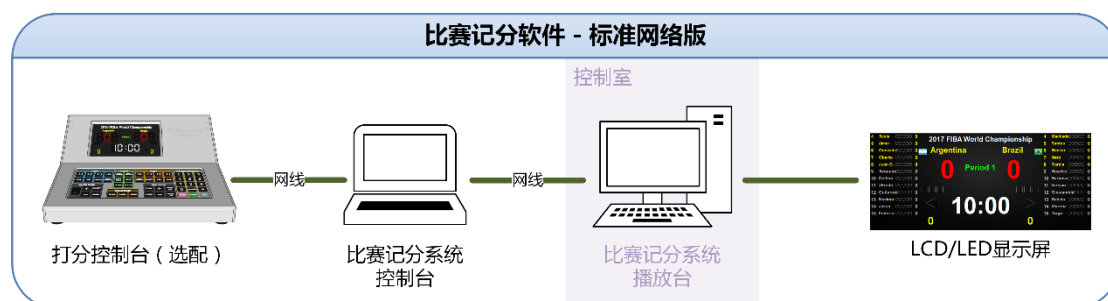

合球場館計時記分方案

本方案是一份室內合球場館 LED 顯示幕的標準方案，主要是針對舉行正規合球比賽的場館來設計的。通過軟硬體多個系統的協作，能夠完成合球比賽的現場計時記分操作，球隊隊員及裁判資訊的顯示，廣告及臨時通知的插播，以及比賽計時、比分疊加等多項功能，是眾多中小型體育場館的理想選擇。

1. 系統結構圖

1.1 系統結構說明

- 1) 體育館兩邊安裝兩塊 LED 顯示幕，兩塊屏後的控制室內分別設立控制電腦，負責大屏的控制和顯示，大屏通過網路和控制電腦相連。
- 2) 場館內設立局域網，兩台 LED 顯示幕控制電腦都連入網路，同時比賽期間放于場邊的裁判操作電腦連入局域網，該電腦與合球打分控制器相連接，比賽時裁判只需要在場邊進行打分。
- 3) 兩塊大屏可同時顯示相同資訊，也可以各自分別顯示不同的內容。
- 4) 兩邊都安裝合球專用進攻顯示幕，並用四芯線纜連接到場邊的打分控制台上，比賽中可由專人負責進行比賽記分和 25 秒計時操作。
- 5) 比分直播系統通過與體育場館比賽計分系統，在採集多路現場視訊訊號的同時，對信號進行當地語系化的快速編輯處理，實現現場即時比分疊加、球員資訊顯等視頻播放要求。
- 6) 賽場的多媒體綜合資訊發佈系統，與賽場計時記分系統聯動，用於在賽場周邊的螢幕上統一管理和發佈球場相關的球賽得分資訊、球員及裁判資訊、廣告以及相關資訊、指引等。

2. 分專案產品說明

2.1 體育場館比賽記分系統

項目名稱	詳細資訊
單機版	裁判在上屏電腦上操作打分 支持：合球 中文版 含一個加密狗
標準網路版	支持一個遠端播放端，裁判可遠端打分 支持：合球 中文版 含一個加密狗
專業網路版	支持二個遠端播放端，以及獨立的廣告控制，與裁判打分控制 支持：合球 中文版 含一個加密狗

軟體版本：

- ◆ **單機版**：賽事管理、記分和媒體顯示功能只能在一台電腦上進行，裁判必須在電腦上直接操作顯示。
適合僅有一塊螢幕、並沒有嚴格要求計時與記分精度的體育館。

- ◆ **標準網路版**：可以在一個獨立的電腦上進行記分和媒體顯示功能操作，所以裁判可以在場邊的電腦進行操作，而不需要在直接連接到螢幕的電腦上操作。
適合只有一塊螢幕但需要在場邊進行計時與記分操作的體育館。

- ◆ **專業網路版**：裁判可以在場邊打分，廣告操作也可以在一個獨立的電腦上進行。所以可以有幾台電腦進行記分與廣告操作。
適合有兩塊以上螢幕的體育館。裁判在比賽場邊進行操作，可以對每個顯示幕的畫面內容分別進行控制（比如一塊顯示比分，另一塊顯示廣告資訊或選手資訊）。

比赛记分软件 - 专业网络版

合球比分介面顯示：

主要功能特點：

- 1) 大屏上可顯示比分、賽隊、隊員資訊；以及犯規、暫停、換人操作的指示。
- 2) 顯示比賽時間、暫停時間、系統時間以及比賽倒計時功能。
- 3) 播放臨時通知資訊：可以在大螢幕上顯示各種通知資訊，並設定速度、顏色、字體等特效。
- 4) 強大的媒體播放功能：支持各種媒體播放格式，並能在多個顯示幕間實現精確的切換。
- 5) 簡易的裁判操作介面：裁判不僅可使用鍵盤和滑鼠進行比賽控制，同時可外接其他外部設備來操作。
- 6) 專業的記分牌：記分牌功能操作的設計都符合專業的國際比賽規則。
- 7) 自訂顯示區域：軟體可自訂顯示區域的座標，以及內容上屏顯示的顯示器編號（在多顯示器情況下）。
- 8) 靈活的佈局更改：軟體自帶佈局編輯器功能，用戶可自行修改、添加、刪除標籤，設置大屏顯示內容的佈局。
- 9) 快速鍵：通過為快速鍵功能可以為多個功能操作設定快速鍵，簡化裁判面板操作，使得打分、控制過程更加方便、快速。
- 10) 安全性：軟體在比賽過程中能自動備份，在發生故障後，輕點滑鼠即可回復先前的畫面。
- 11) 可擴展性：能連接到其他廠家的電子計時器、操作面板等硬體設備。
- 12) 遠程裁判台、計時台：可將裁判操作電腦、計時電腦放置在場邊的任何一個地方。