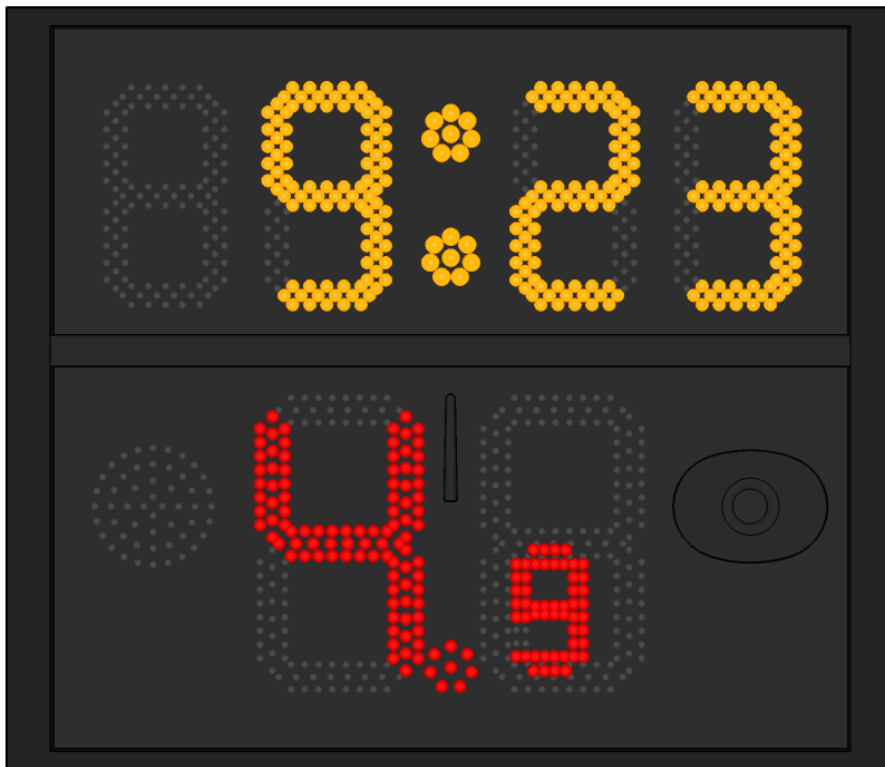

尺寸: 120 x 80 x 25 (mm)

淨重: 0.2 公斤

外殼: 塑膠

2.3 打分控制台

項目名稱	詳細資訊
打分控制台	型號：KS-GC15 尺寸：265x220x100(mm) 連接到軟體系統上，實現獨立打分 通訊介面：USB,串口（RS485） 外殼：鐵 + 塑膠 自帶比分顯示:彩色液晶屏（4.3 寸） 支持比賽：合球 支持犯規，比賽計時，進攻計時等

2.4 進攻計時器

項目名稱	詳細資訊
進攻計時器	型號：KS-BASH-C/S 尺寸：710x610x60(mm) 單面顯示 產品重量：10KG*2 整機功率:60W*2 外框材質：鋁合金 通訊方式：有線/無線 比賽計時：最後 1 分鐘顯示 10 分之一秒 進攻計時：最後 5 秒鐘顯示 10 分之一秒 迅響音：比賽計時與進攻計時具有兩種不同迅響音