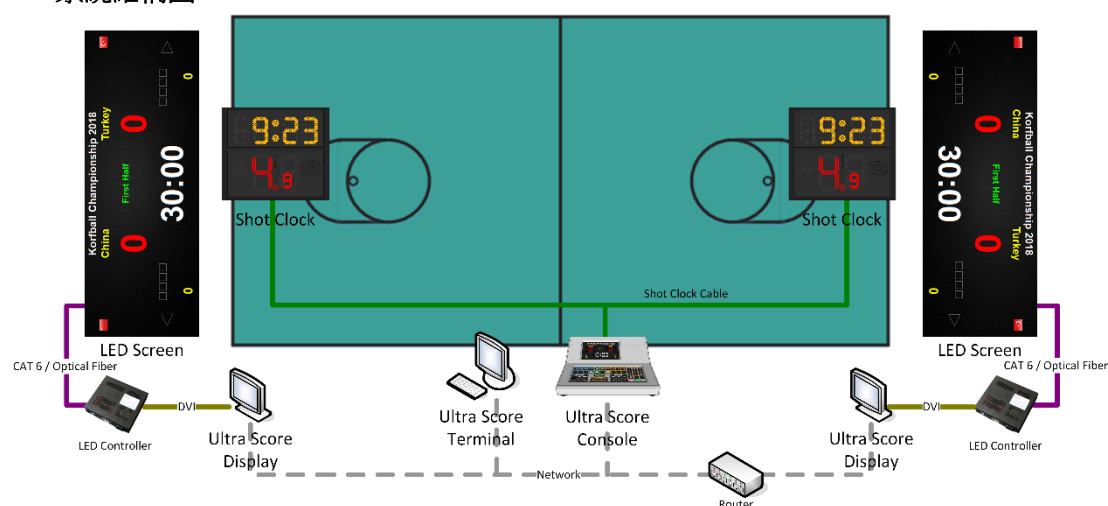

合球場館計時記分方案

本方案是一份室內合球場館 LED 顯示幕的標準方案，主要是針對舉行正規合球比賽的場館來設計的。通過軟硬體多個系統的協作，能夠完成合球比賽的現場計時記分操作，球隊隊員及裁判資訊的顯示，廣告及臨時通知的插播，以及比賽計時、比分疊加等多項功能，是眾多中小型體育場館的理想選擇。

1. 系統結構圖

1.1 系統結構說明

- 1) 體育館兩邊安裝兩塊 LED 顯示幕，兩塊屏後的控制室內分別設立控制電腦，負責大屏的控制和顯示，大屏通過網路和控制電腦相連。
- 2) 場館內設立局域網，兩台 LED 顯示幕控制電腦都連入網路，同時比賽期間放于場邊的裁判操作電腦連入局域網，該電腦與合球打分控制器相連接，比賽時裁判只需要在場邊進行打分。
- 3) 兩塊大屏可同時顯示相同資訊，也可以各自分別顯示不同的內容。
- 4) 兩邊都安裝合球專用進攻顯示幕，並用四芯線纜連接到場邊的打分控制台上，比賽中可由專人負責進行比賽記分和 25 秒計時操作。
- 5) 比分直播系統通過與體育場館比賽計分系統，在採集多路現場視訊訊號的同時，對信號進行當地語系化的快速編輯處理，實現現場即時比分疊加、球員資訊顯等視頻播放要求。
- 6) 賽場的多媒體綜合資訊發佈系統，與賽場計時記分系統聯動，用於在賽場周邊的螢幕上統一管理和發佈球場相關的球賽得分資訊、球員及裁判資訊、廣告以及相關資訊、指引等。

比赛记分软件 - 专业网络版

合球比分介面顯示：

主要功能特點：

- 1) 大屏上可顯示比分、賽隊、隊員資訊；以及犯規、暫停、換人操作的指示。
- 2) 顯示比賽時間、暫停時間、系統時間以及比賽倒計時功能。
- 3) 播放臨時通知資訊：可以在大螢幕上顯示各種通知資訊，並設定速度、顏色、字體等特效。
- 4) 強大的媒體播放功能：支持各種媒體播放格式，並能在多個顯示幕間實現精確的切換。
- 5) 簡易的裁判操作介面：裁判不僅可使用鍵盤和滑鼠進行比賽控制，同時可外接其他外部設備來操作。
- 6) 專業的記分牌：記分牌功能操作的設計都符合專業的國際比賽規則。
- 7) 自訂顯示區域：軟體可自訂顯示區域的座標，以及內容上屏顯示的顯示器編號（在多顯示器情況下）。
- 8) 靈活的佈局更改：軟體自帶佈局編輯器功能，用戶可自行修改、添加、刪除標籤，設置大屏顯示內容的佈局。
- 9) 快速鍵：通過為快速鍵功能可以為多個功能操作設定快速鍵，簡化裁判面板操作，使得打分、控制過程更加方便、快速。
- 10) 安全性：軟體在比賽過程中能自動備份，在發生故障後，輕點滑鼠即可回復先前的畫面。
- 11) 可擴展性：能連接到其他廠家的電子計時器、操作面板等硬體設備。
- 12) 遠程裁判台、計時台：可將裁判操作電腦、計時電腦放置在場邊的任何一個地方。

尺寸: 330 x 290 x 140 (mm)

淨重: 3 公斤

外殼: 塑膠

顯示: 全彩液晶屏 (7 寸)

聲音: 6.5mm 音訊口

電源: AC 100V-230V

網路: LAN, WLAN

語言: 中文, English

尺寸: 120 x 80 x 25 (mm)

淨重: 0.2 公斤

外殼: 塑膠

2.3 打分控制台

項目名稱	詳細資訊
打分控制台	型號：KS-GC15 尺寸：265x220x100(mm) 連接到軟體系統上，實現獨立打分 通訊介面：USB,串口（RS485） 外殼：鐵 + 塑膠 自帶比分顯示:彩色液晶屏（4.3 寸） 支持比賽：合球 支持犯規，比賽計時，進攻計時等

2.4 進攻計時器

項目名稱	詳細資訊
進攻計時器	型號：KS-BASH-C/S 尺寸：710x610x60(mm) 單面顯示 產品重量：10KG*2 整機功率:60W*2 外框材質：鋁合金 通訊方式：有線/無線 比賽計時：最後 1 分鐘顯示 10 分之一秒 進攻計時：最後 5 秒鐘顯示 10 分之一秒 迅響音：比賽計時與進攻計時具有兩種不同迅響音