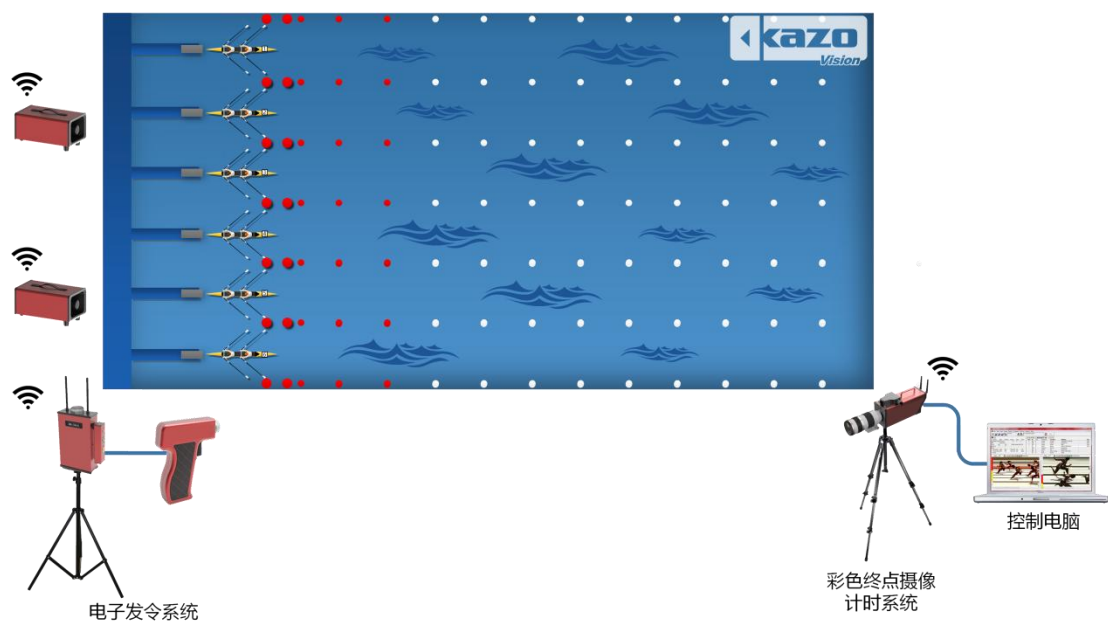

赛艇计时记分显示方案

1. 前言

本方案是一份专业的赛艇比赛计时记分方案。

通过**比赛计时记分软件、电子发令系统、终点摄像计时系统**等多个系统协同工作，采用高速彩色 CCD 数字摄像和先进的图像数据处理技术，设备计时精度达到专业赛艇比赛要求，具有计时精度高、判读快速准确、稳定性强、操作简便、携带和安装方便、耗材少等特点。该套系统实现测量过程的自动化，从而保证了比赛过程和结果的公平公正。

1.1 系统框图

1.2 系统结构说明

- 1) **局域网**: 场地内设立局域网，将彩色终点摄像计时系统控制电脑、自动发令系统、超声波风速测量系统和分段计时显示屏连入网络。
- 2) **电子发令系统**: 安装于起跑处，用于发令。
- 3) **彩色终点摄像计时系统**: 安装于终点处，用于终点拍摄，具备实时判读功能，拍摄和判读可同时进行。

1.3 配置清单

项目名称	详细信息	数量
赛艇计时记分系统		
比赛计时及 LED 屏显示软件	◆ 单机版	1
电子发令系统	KS-STM100	1
彩色终点摄像计时系统	KS-PHFC10	1
比赛成绩管理服务器	KS-MMS-MINI	1
笔记本电脑	/	2
网线	若干	1
路由器	8 口	1

2.4 比赛成绩管理服务器

项目名称	详细信息
比赛成绩管理服务器	<p>型号：KS-MMS-MINI 尺寸：170x150x35 (mm) 重量：1.0 KG 功能：</p> <ul style="list-style-type: none">◆ 多场地统一编排，自动生成比赛报名表。◆ 多项目混合编排，控制比赛节奏，使赛程更合理。◆ 实时监控每个场地的比赛状态，包括当前各比赛场地的场次、轮次及上场运动员信息。◆ 调场功能，可手动修改比赛场地与每个场地的场次数量。◆ 综合报表汇总及打印。