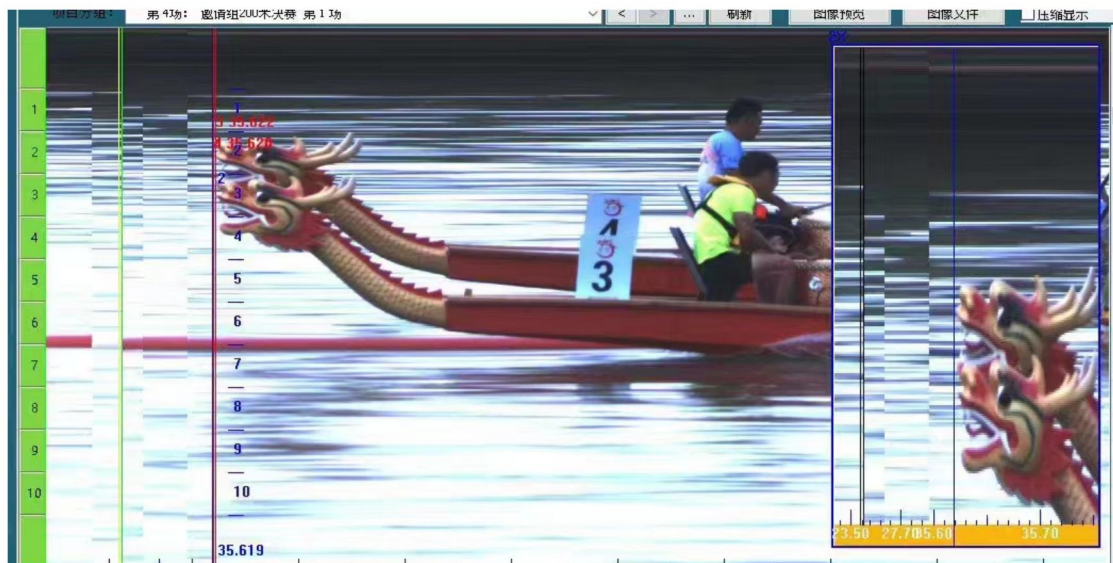

赛艇计时记分显示方案

1. 前言

本方案是一份专业的赛艇比赛计时记分方案。

通过**比赛计时记分软件、电子发令系统、终点摄像计时系统**等多个系统协同工作，采用高速彩色 CCD 数字摄像和先进的图像数据处理技术，设备计时精度达到专业赛艇比赛要求，具有计时精度高、判读快速准确、稳定性强、操作简便、携带和安装方便、耗材少等特点。该套系统实现测量过程的自动化，从而保证了比赛过程和结果的公平公正。

1.1 系统框图

1.2 系统结构说明

- 1) **局域网**: 场地内设立局域网，将彩色终点摄像计时系统控制电脑、自动发令系统、超声波风速测量系统和分段计时显示屏连入网络。
- 2) **电子发令系统**: 安装于起跑处，用于发令。
- 3) **彩色终点摄像计时系统**: 安装于终点处，用于终点拍摄，具备实时判读功能，拍摄和判读可同时进行。

1.3 配置清单

项目名称	详细信息	数量
赛艇计时记分系统		
比赛计时及 LED 屏显示软件	◆ 单机版	1
电子发令系统	KS-STM100	1
彩色终点摄像计时系统	KS-PHFC10	1
比赛成绩管理服务器	KS-MMS-MINI	1
笔记本电脑	/	2
网线	若干	1
路由器	8 口	1

2. 相关产品列表

2.1 比赛计时及 LED 屏显示软件

项目名称	详细信息
比赛计时及 LED 屏显示软件	<p>操作系统：支持 Win7、10 32/64 位系统</p> <ul style="list-style-type: none">◆ 功能：◆ 支持拍摄与成绩判读同时操作。◆ 电脑死机重启软件时可一键恢复计时。◆ 成绩输出精度 0.0001 秒~1 秒可选。◆ 支持多次发令及重置发令时刻◆ 支持零时刻标定功能◆ 支持停止计时可继续拍摄◆ 图像自动裁剪，过滤多余图像◆ 支持成绩和图像上大屏显示◆ 支持成绩自动算分◆ 支持成绩打印成绩单、生成成绩 excel 表和 txt 文档◆ 支持选错分组比赛后图像关联对应分组