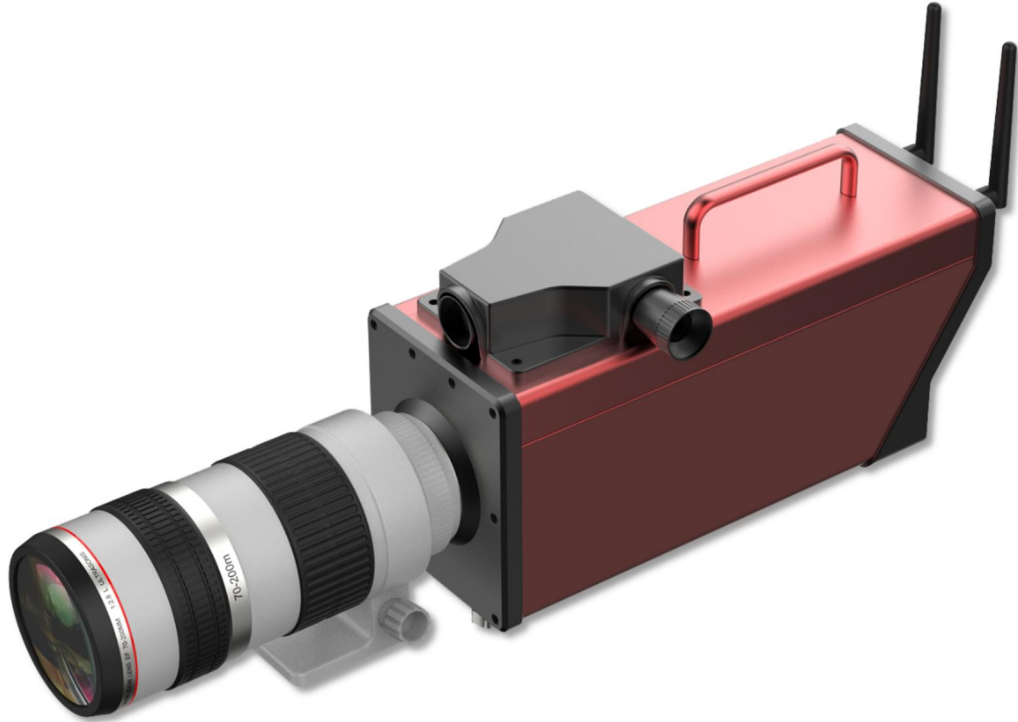

赛艇计时记分显示方案

1. 前言

本方案是一份专业的赛艇比赛计时记分方案。

通过**比赛计时记分软件、电子发令系统、终点摄像计时系统**等多个系统协同工作，采用高速彩色 CCD 数字摄像和先进的图像数据处理技术，设备计时精度达到专业赛艇比赛要求，具有计时精度高、判读快速准确、稳定性强、操作简便、携带和安装方便、耗材少等特点。该套系统实现测量过程的自动化，从而保证了比赛过程和结果的公平公正。

1.1 系统框图

2. 相关产品列表

2.1 比赛计时及 LED 屏显示软件

项目名称	详细信息
比赛计时及 LED 屏显示软件	<p>操作系统：支持 Win7、10 32/64 位系统</p> <ul style="list-style-type: none">◆ 功能：◆ 支持拍摄与成绩判读同时操作。◆ 电脑死机重启软件时可一键恢复计时。◆ 成绩输出精度 0.0001 秒~1 秒可选。◆ 支持多次发令及重置发令时刻◆ 支持零时刻标定功能◆ 支持停止计时可继续拍摄◆ 图像自动裁剪，过滤多余图像◆ 支持成绩和图像上大屏显示◆ 支持成绩自动算分◆ 支持成绩打印成绩单、生成成绩 excel 表和 txt 文档◆ 支持选错分组比赛后图像关联对应分组

2.2 自动发令系统

项目名称	详细信息
电子发令系统	<p>型号: KS-STM100</p> <p>操作系统: 支持 Win7、10 32/64 位系统</p> <p>支持项目: 赛艇、龙舟、皮划艇、赛马、赛狗、自行车、赛车、无人机、短道速滑、长道速滑、滑雪等比赛</p> <p>含自动发令主机*1, 电子发令枪*1, 无线音箱*2</p> <p>发令主机尺寸: 23×13.5×5.5CM, 重量: 1.5KG</p> <p>发令音箱尺寸: 31×26×33CM, 重量: 7KG</p> <p>功能:</p> <ul style="list-style-type: none">◆ 支持有线和无线音响◆ 支持电子发令枪◆ 发令距离最大达 2000 米◆ 支持无线发令按钮发令◆ 支持麦克风语音输入◆ 语音、发令枪声双输出◆ 主机脱离外电可连续工作 8 小时◆ 音响脱离外电可连续工作 8 小时,◆ 支持电计零点标定◆ 支持多次发令、多次触发记录存储

2.3 彩色终点摄像计时系统

项目名称	详细信息
彩色终点摄像计时系统	<p>支持项目：田径、赛马、赛狗、自行车、赛车、无人机</p> <p>拍摄帧速：1000 帧/秒，2000 帧/秒，5000 帧/秒</p> <p>计时精度：0.001 秒，0.0005 秒，0.0002 秒</p> <p>系统误差：< 0.0002 秒</p> <p>累计误差：0.5PPM</p> <p>图像显示分辨率：1024×1024</p> <p>颜色：全彩图像</p> <p>主机尺寸：29.8×14×15.6CM</p> <p>重量：2KG</p> <p>电源适配器：14.8-16.8V/1-2A</p> <p>通讯接口：千兆以太网口</p> <p>无线发令传输距离：≤1000 米</p> <p>电池类型：锂电池</p> <p>续航时间：满电 4 小时</p> <p>运行工作环境： 环境温度范围：-10℃~60℃ 相对湿度范围：10%~80%</p> <p>储存条件： 温度范围：0℃~40℃ 湿度范围：10%~60%</p> <p>三角架：闭合长度：61CM 最大高度：170CM 净重：2.5KG</p> <p>航空箱尺寸：64.2×37.9×23.0CM</p> <p>功能：</p> <ul style="list-style-type: none">◆ 支持图像自动曝光处理◆ 支持定位运动员冲刺图像◆ 支持正面捕捉冲刺运动员胸前号码布◆ 支持多次发令及重置发令时刻◆ 支持零时刻标定功能◆ 支持停止计时可继续拍摄◆ 支持图像局部放大功能◆ 图像自动裁剪，过滤多余图像◆ 支持远程判图，一台电脑拍摄一台电脑判图◆ 支持缩略图显示，快速定位运动员◆ 支持视频录像回放◆ 支持 PNG、BMP 图像生成