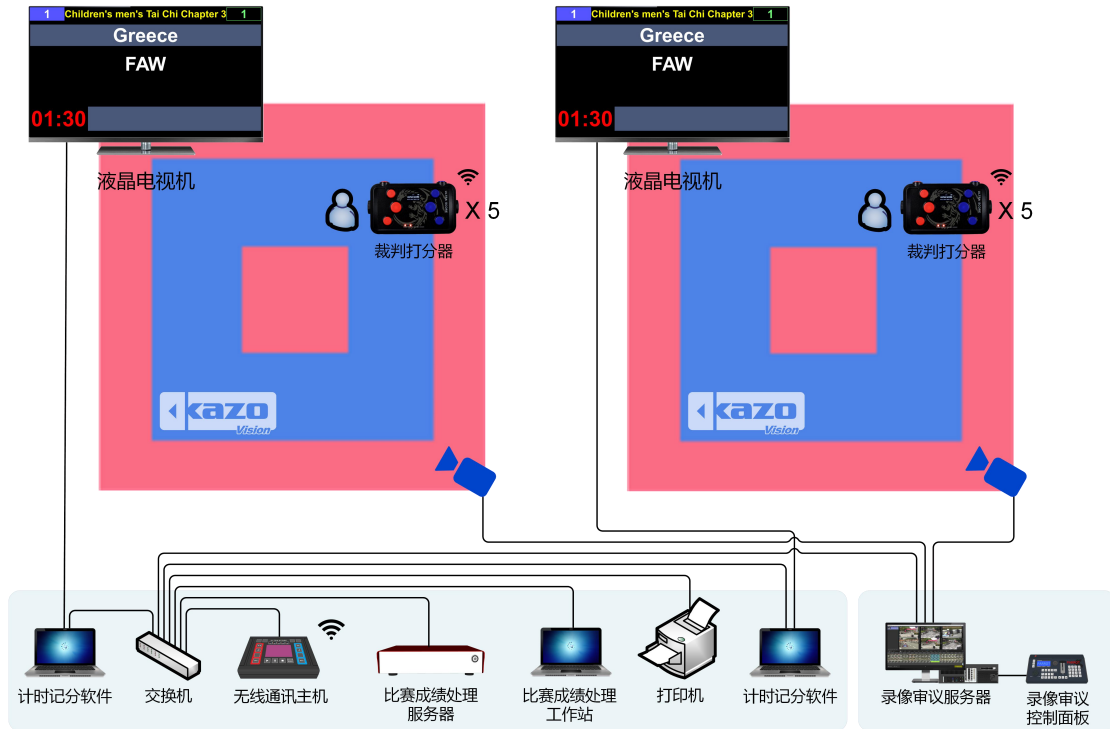

1.1 系統架構

整個系統由多個子系統組成，包括：比賽計時記分系統、比賽成績處理系統、比賽錄影審議系統組成。

每個子系統都可獨立工作，也可協同共用數據，客戶可根據實際應用需求靈活配置。

● 比賽計時記分系統

ULTRA SCORE 比賽計時記分系統由比賽計時記分軟體、無線通訊主機等計時記分設備組成。

在比賽中主要由裁判操作，可實現裁判計時記分工作及即時記分牌顯示。

系統符合國際比賽規則。

● 比賽成績處理系統

由比賽成績處理伺服器、比賽成績處理工作站、印表機等設備組成。

在比賽中主要由技術官員操作，與報名系統、計時記分系統及手球技術統計聯動，可實現：參賽人員管理、比賽編排、比賽成績管理、技術統計、場地調度、成績名次查詢分享等功能。

● 比賽錄影審議系統

PARROT 比賽錄影審議系統由錄影審議伺服器、錄影審議操作面板、攝像機組成。

在比賽中由電子裁判員操作，與比賽計時記分系統聯動，裁判的打分記錄將自動記入錄影審議系統，同步疊加顯示於發生時刻的視頻畫面上，並在保證比賽錄製不間斷的同時，支持多種形式視頻查詢，圖像定格，多級變速的慢動作回放。

本系統可用於為比賽中的爭議提供技術依據，最大限度減少比賽過程的錯判、誤判和漏判，維護競賽的公平和公正；也可滿足體育教學中的回放需求。

1.2 系統介紹

系統介紹

- 1) 賽前選手資訊導入，出場順序編排
- 2) 比賽秩序表的導出列印
- 3) 賽時選手資訊檢錄
- 4) 裁判手持無線打分器
- 5) 任意擴展多屏顯示比賽進程
- 6) 比賽成績導出列印

1.3 系統功能

賽事編排

- 運動員名單一鍵導入或直接輸入
- 自動抽籤
- 對陣圖自動生成、導出、列印
- 秩序冊自動生成、導出、列印

記分操作

- 專業無線手持打分器，支持四分按鍵
- 支持得分振動提醒
- 裁判員連接狀態及即時記分顯示
- 可根據比賽類別，修改局比賽時間
- 任意擴展多屏顯示比賽進程

成績處理

- 提供比賽成績表導出及快速列印
- 支持成績排名統計、導出及快速列印
- 提供裁判操作事件表導出及快速列印

系統優勢

- 賽事經驗豐富,系統穩定
- 無線打分設備,使用簡便,無須佈線
- 遇斷電等突發情況,比賽資訊不丟失
- 提供軟體終生免費升級服務