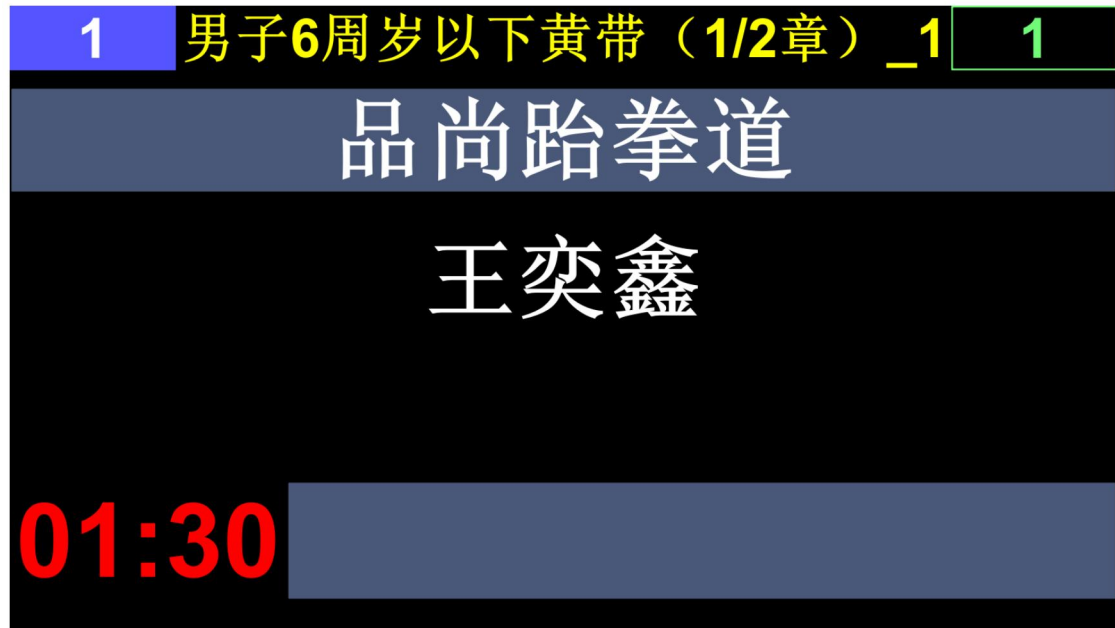

2. 分項介紹

2.1 體育場館比賽記分軟體

專案名稱	詳細資訊
單機版	◆ 裁判在上屏電腦上操作打分 ◆ 支持：跆拳道品勢、跆拳道競技 ◆ 中文版 ◆ 含一個加密狗

LCD 顯示介面