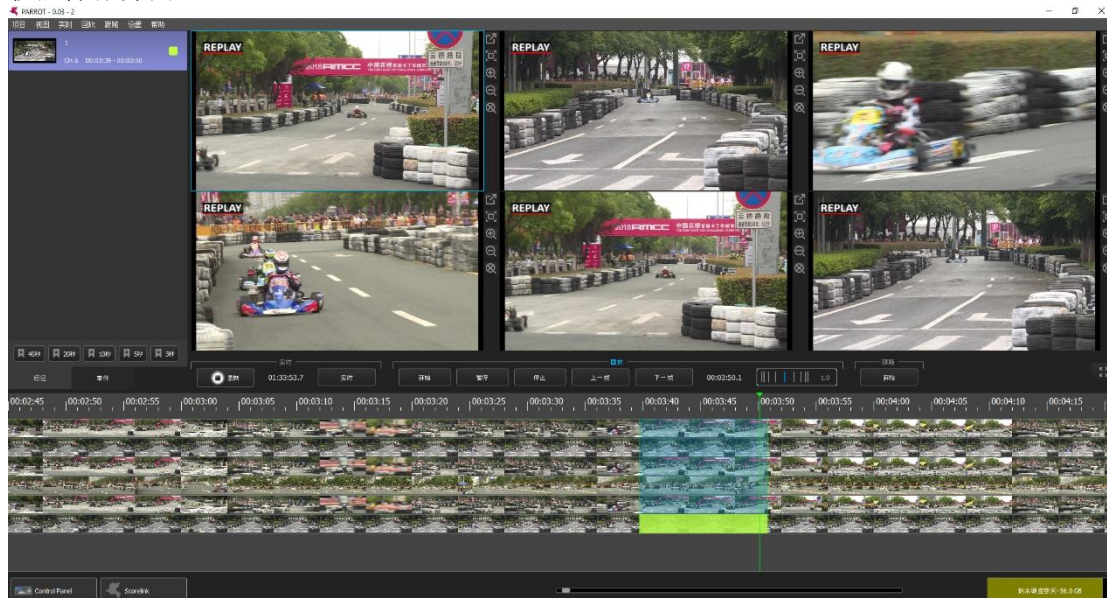

2.5 錄影審議伺服器

專案名稱	詳細資訊
錄影審議伺服器	型號： KS-PARROT-2C/4C/6C 視頻輸入： 支持 2/4/6 路 SDI 同時輸入 視頻輸出： DP*2 視頻格式： 1080P 錄製能力： ≥ 10 小時 多畫面監控： 支持

軟體操作介面：