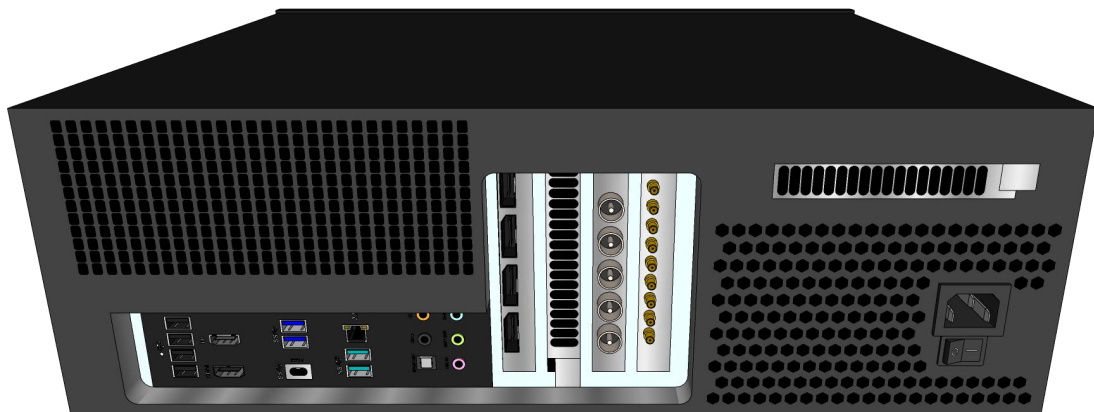

2.5 錄影審議伺服器

專案名稱	詳細資訊
錄影審議伺服器	型號： KS-PARROT-2C/4C/6C 視頻輸入： 支持 2/4/6 路 SDI 同時輸入 視頻輸出： DP*2 視頻格式： 1080P 錄製能力： ≥ 10 小時 多畫面監控： 支持