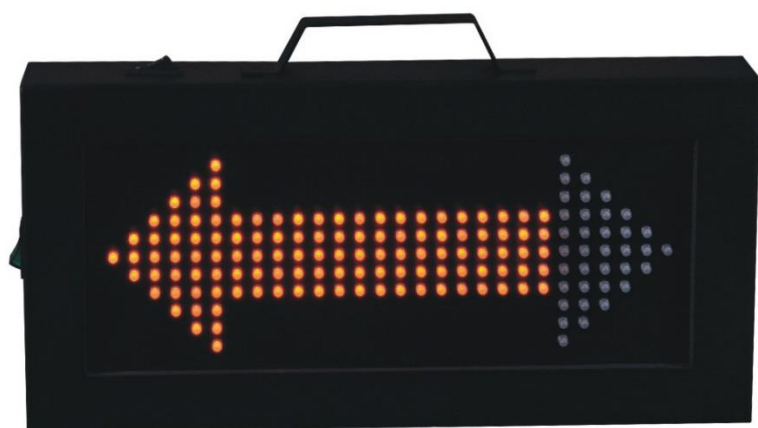

3.6 球權控制器

項目名稱	詳細資訊
球權控制器	型號：KS-B10 ◆ 單面顯示型 ◆ 顯示主客隊得球後進攻的方向。