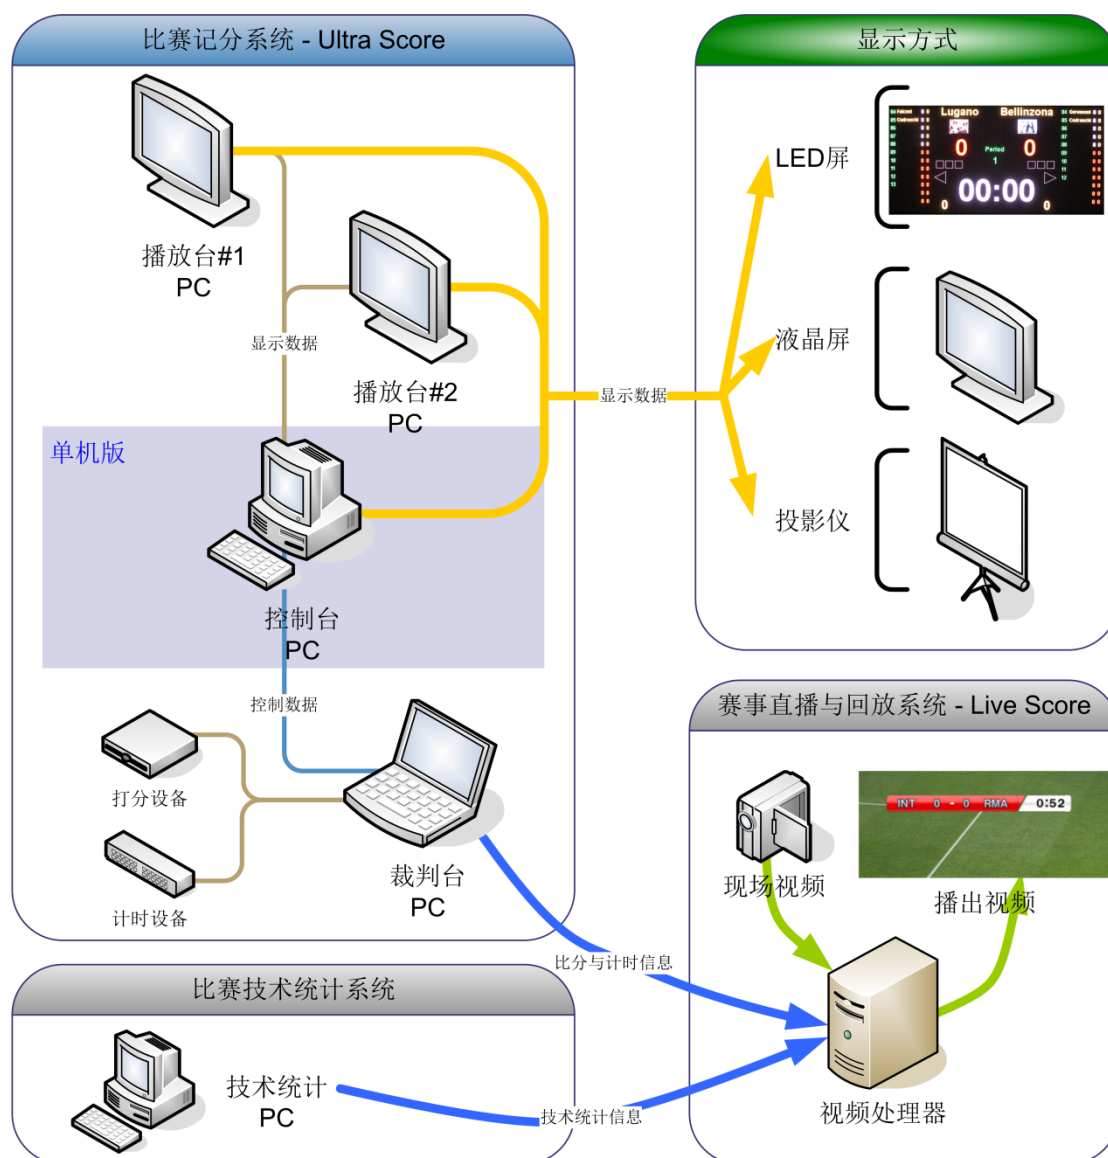

## 1. 系統結構

- 1) 體育館兩邊安裝兩塊 LED 顯示幕，兩塊屏後的控制室內分別設立控制電腦，負責大屏的控制和顯示，大屏通過 LED 資料和控制電腦相連。
- 2) 場館內設立局域網，兩台 LED 顯示幕控制電腦都連入網路，同時比賽期間放于場邊的裁判操作電腦也連入局域網，該電腦與籃球打分控制器相連接，比賽時裁判只需要在場邊進行打分。
- 3) 兩塊大屏可同時顯示相同資訊，也可以各自分別顯示不同的內容。
- 4) 兩邊的籃球架上都安裝籃球 24 秒專用顯示幕，並用四芯線連接到場邊的 24 秒控制台上，比賽中可由專人負責進行比賽和 24 秒計時操作。
- 5) 24 秒控制台與場邊的裁判控制電腦可以使用 RS232 線連接，則也可以使用軟體來控制 24 秒計時的顯示。
- 6) 24 秒計時控制操作支援同步和非同步兩種模式，即在通過軟體操作或者直接手工在控制盒上操作。
- 7) 同時在場邊配置了一套籃球專用的犯規顯示器（單面顯示），用於顯示賽隊犯規次數。
- 8) 一套籃球專用球權控制器（單面顯示），指示當前控球權的一方。
- 9) 場館內的所有電腦都通過網線連接到路由器，構成一個小型局域網。

## 軟體連接示意圖：