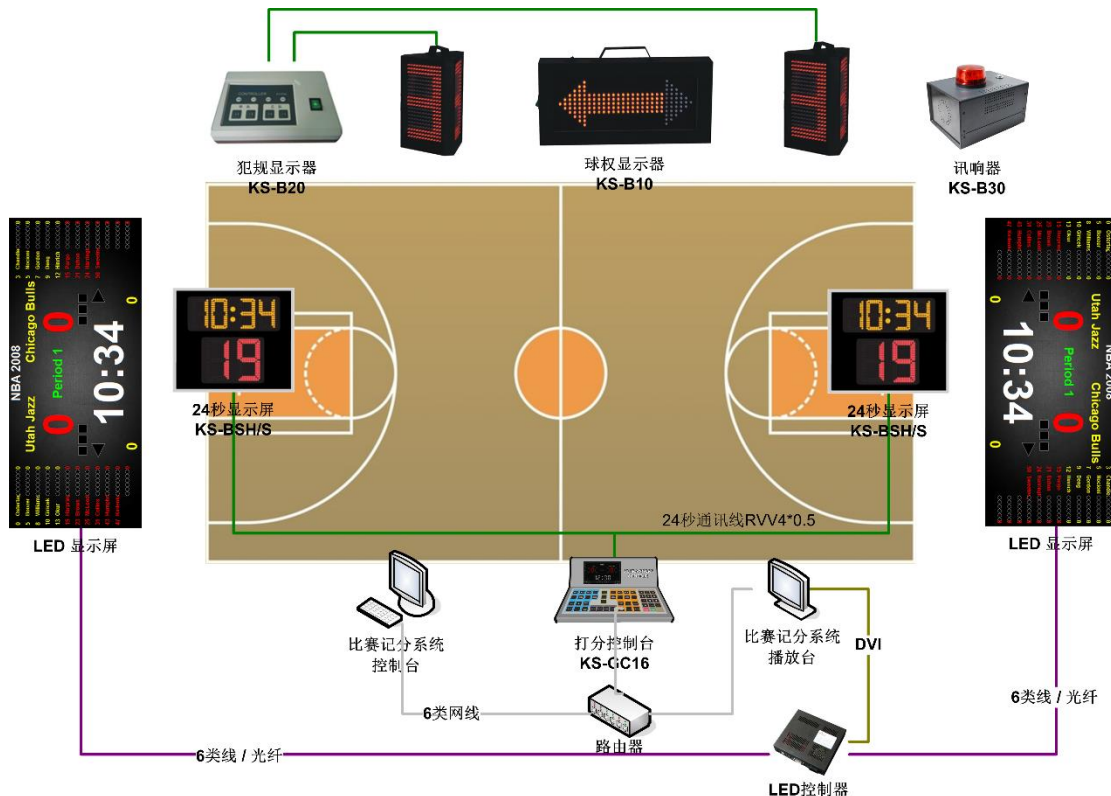

# 籃球館 LED 顯示幕標準方案

本方案是一份室內體育場館 LED 顯示幕的標準方案，主要是針對舉行國內正規籃球比賽的場館來設計的。該方案中包括 LED 硬體的設計，籃球 24 秒計時設備的連接，軟硬體的協作以及場館內的綜合佈置等。能夠完成比賽各類資訊的顯示，比賽計時，24 秒計時，多媒體資訊顯示等多項功能，是眾多中小型體育場館的理想選擇。

## 1. 系統結構

- 1) 體育館兩邊安裝兩塊 LED 顯示幕，兩塊屏後的控制室內分別設立控制電腦，負責大屏的控制和顯示，大屏通過 LED 資料和控制電腦相連。
- 2) 場館內設立局域網，兩台 LED 顯示幕控制電腦都連入網路，同時比賽期間放于場邊的裁判操作電腦也連入局域網，該電腦與籃球打分控制器相連接，比賽時裁判只需要在場邊進行打分。
- 3) 兩塊大屏可同時顯示相同資訊，也可以各自分別顯示不同的內容。
- 4) 兩邊的籃球架上都安裝籃球 24 秒專用顯示幕，並用四芯線連接到場邊的 24 秒控制台上，比賽中可由專人負責進行比賽和 24 秒計時操作。
- 5) 24 秒控制台與場邊的裁判控制電腦可以使用 RS232 線連接，則也可以使用軟體來控制 24 秒計時的顯示。
- 6) 24 秒計時控制操作支援同步和非同步兩種模式，即在通過軟體操作或者直接手工在控制盒上操作。
- 7) 同時在場邊配置了一套籃球專用的犯規顯示器（單面顯示），用於顯示賽隊犯規次數。
- 8) 一套籃球專用球權控制器（單面顯示），指示當前控球權的一方。
- 9) 場館內的所有電腦都通過網線連接到路由器，構成一個小型局域網。

## 2. 配置清單

產品	型號	數量
全彩 LED 顯示幕	P10	2 塊
體育場館比賽記分系統	標準網路版	1 套
打分台	KS-GC16	1 套
24 秒顯示器	KS-BASH/S	1 套
24 秒顯示幕支架	KS-BASH/A	1 套
線纜	RVV4*0.7	1 套
籃板燈帶	KS-B40	1 套
球權控制器（單面）	KS-B10	1 塊
犯規顯示器（三面）	KS-B20	1 套
訊響器	KS-B30	1 套
電腦	/	2 台
路由器	/	1 台
網線	/	若干